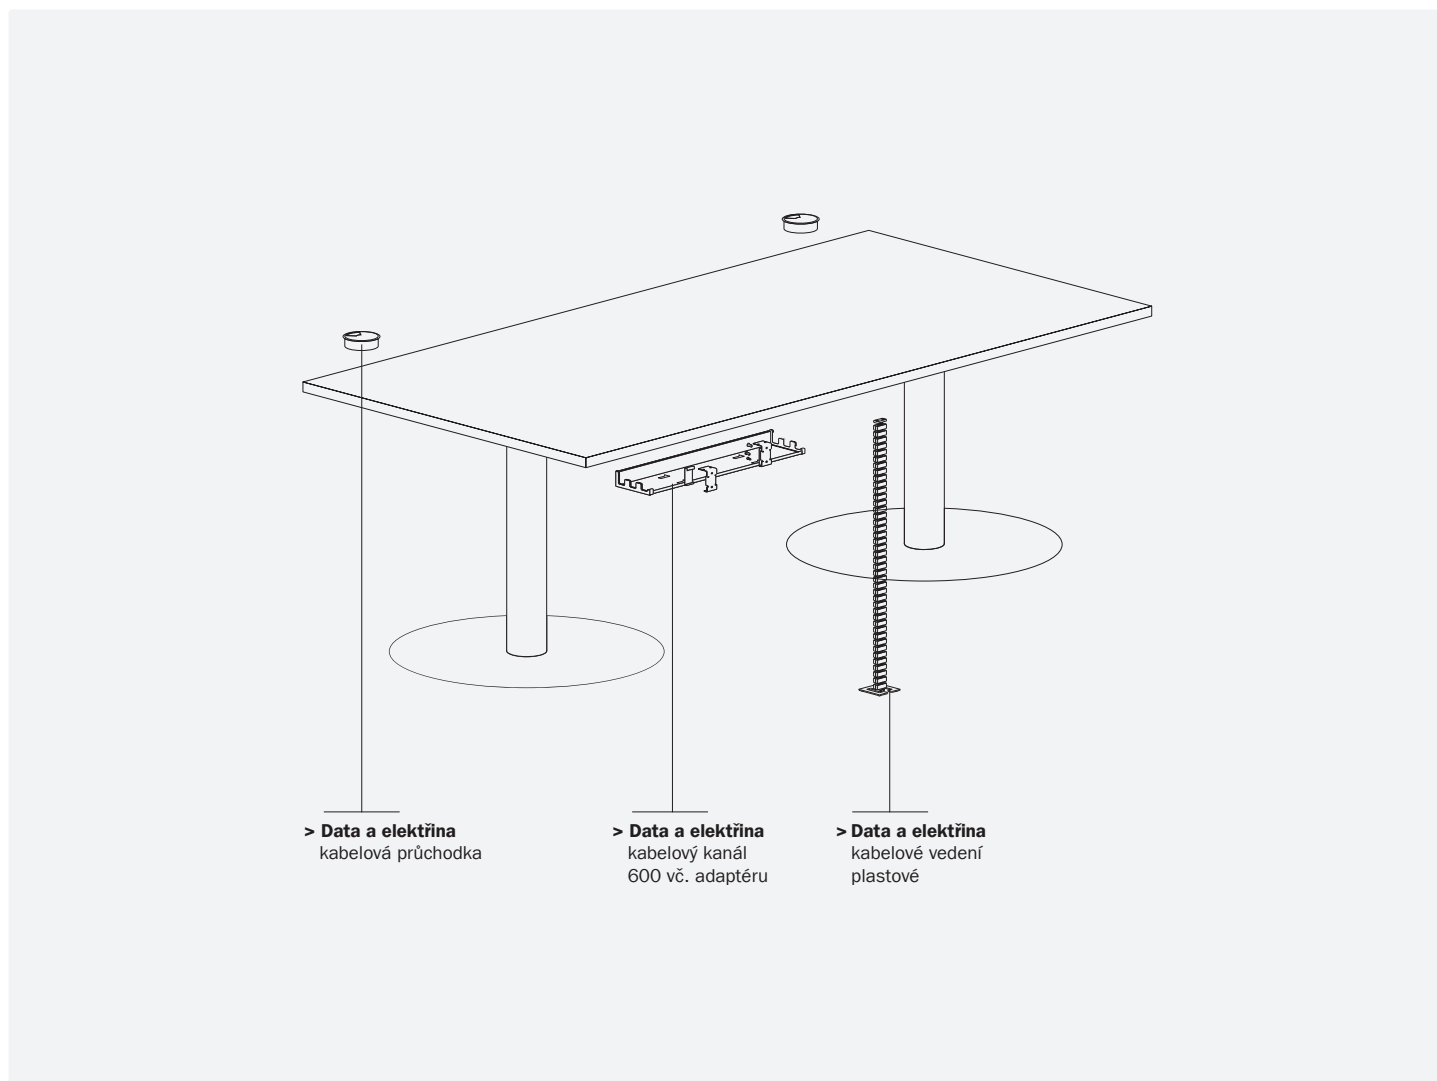

Dezény pracovních desek

Barevnost kovové podnože