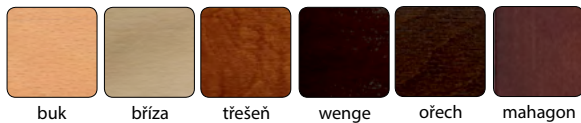

Cenová
kategorie
látky

CENA

	RADO
1	3 950 CZK
2	4 184 CZK
3	4 616 CZK
4	5 138 CZK
5	8 270 CZK

BARVY MOŘENÍ:

buk

břiza

třešeň

wenge

ořech

mahagon

Další druhy moření na dotaz.

NOVINKA