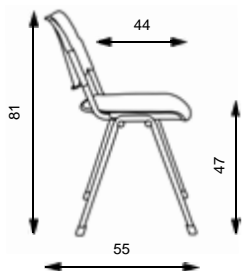

LEGENDA

Područka P08	pevná područka bez možnosti nastavení, s PP topem
Područka P34S	pevná područka bez možnosti nastavení, s PP topem
Područka P24	pevná područka bez možnosti nastavení, s PP topem
Područka P44C	2D stavitelná područka (možnost výškového nastavení, horizontální posuv držáku područky do strany od sedáku), s PU topem, s chromovým tělem
Područka P41S, W	výškově stavitelná područka s PP topem
Područka P48C	4D stavitelná područka (možnost výškového nastavení, horizontální posuv topu područky dopředu / dozadu a do strany, horizontální posuv držáku područky do strany od sedáku), s PU topem, se zámkem, s chromovým tělem
Područka P51	výškově stavitelná područka s PP topem
Područka P54	výškově stavitelná područka s PU topem
Područka P58	3D stavitelná područka (možnost výškového nastavení, horizontální posuv topu područky dopředu / dozadu a do strany), PU top s ovladačem, se zámkem
Područka P98	4D stavitelná područka (možnost výškového nastavení, horizontální posuv topu područky dopředu / dozadu a rotace topu, horizontální posuv držáku područky do strany od sedáku), s PU topem
PP	plast
PU	měkčený polyuretan

MIA

Hmotnost 5 kg
Balení 0,25 m³
Šířka sedáku 46 cm
Celková šířka 52 cm

MIA

Základní varianta zahrnuje:

- bez područek
- nosnost 130 kg
- stohovatelnost 15 ks

MIA plastová		MIA dřevěná		MIA kovová
konstrukce černá, šedá	konstrukce chromovaná	konstrukce černá, šedá	konstrukce chromovaná	konstrukce černá, šedá
1 686 CZK	1 846 CZK	2 943 CZK	3 103 CZK	2 388 CZK