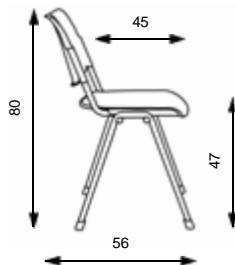

MIA

Hmotnost 5 kg
Balení 0,25 m³
Šířka sedáku 48 cm
Celková šířka 53 cm

MIA

Základní varianta zahrnuje:

- bez područek
- spotřeba látky 0,6 m v šíři 1,4 m
- nosnost 130 kg
- stohovatelnost 10 ks

Cenová kategorie látky	MIA čalouněná (čalouněný sedák a plastový opěrák)		MIA celočalouněná (sedák i opěrák)	
	konstrukce černá, šedá	konstrukce chromovaná	konstrukce černá, šedá	konstrukce chromovaná
1	1 834 CZK	1 994 CZK	1 924 CZK	2 084 CZK
2	1 888 CZK	2 048 CZK	2 032 CZK	2 192 CZK
3	1 954 CZK	2 114 CZK	2 164 CZK	2 324 CZK
4	2 134 CZK	2 294 CZK	2 524 CZK	2 684 CZK
5	2 614 CZK	2 774 CZK	3 484 CZK	3 644 CZK

MIA

Hmotnost 5 kg
Balení 0,25 m³
Šířka sedáku 46 cm
Celková šířka 52 cm

MIA

Základní varianta zahrnuje:

- bez područek
- nosnost 130 kg
- stohovatelnost 15 ks

MIA plastová		MIA dřevěná		MIA kovová
konstrukce černá, šedá	konstrukce chromovaná	konstrukce černá, šedá	konstrukce chromovaná	konstrukce černá, šedá
1 686 CZK	1 846 CZK	2 943 CZK	3 103 CZK	2 388 CZK