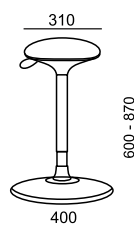

BELLO

BL 7360

LÁTKA	sedák
A Era, Phoenix	7 550
B Urban, Jet Bioactive, Milton, Nairobi, Tonal	7 620
C Fame, Step, Step Melange, Silvertex, Oceanic	7 710
D Flax, Blazer	7 860
ZÁKLADNÍ PROVEDENÍ	
Kruhová základna ø 400 mm	•
Výškové nastavení	•

📏 6,5 kg

📦 0,1 m³

- standard
- černá x bílá varianta
- x nelze ve zvolené variantě
- ✂ zboží je v rozmontovaném stavu, jednoduchá montáž