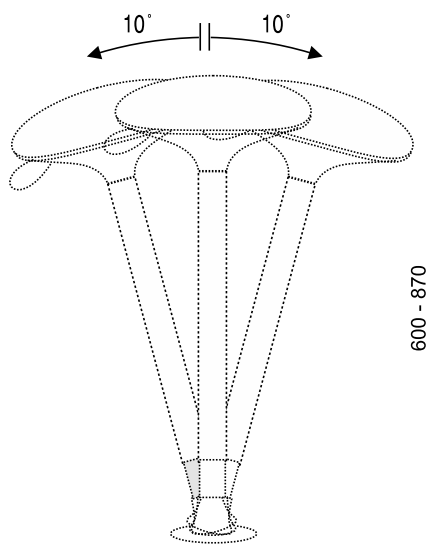

BELLO

BL 7360

LÁTKA	sedák
A Era, Phoenix	7 550
B Urban, Jet Bioactive, Milton, Nairobi, Tonal	7 620
C Fame, Step, Step Melange, Silvertex, Oceanic	7 710
D Flax, Blazer	7 860
ZÁKLADNÍ PROVEDENÍ	
Kruhová základna ø 400 mm	•
Výškové nastavení	•

📏 6,5 kg

📦 0,1 m³

- standard
- černá x bílá varianta
- x nelze ve zvolené variantě
- ✂ zboží je v rozmontovaném stavu, jednoduchá montáž