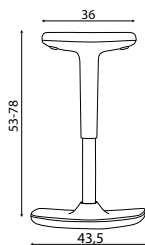

## LEO

Hmotnost 5,4 kg  
Šířka sedáku 23 cm  
Celková šířka 78 cm  
Balení 0,06 m<sup>3</sup>

### Základní varianta zahrnuje:

- balanční židle
- nastavitelná výška sedu
- barevné provedení konstrukce: bílá, černá a červená
- prošitý sedák
- nosnost 130 kg
- nelze vyrobit v látce Fill, v kůži a koženče