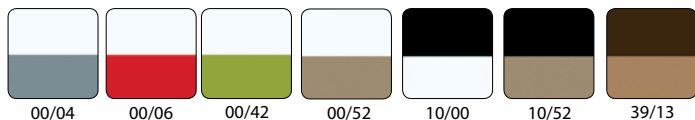

AMFORA NAB

AMFORA PB

POEMA PB

AMFORA & POEMA

typ	cena	provedení konstrukce	hmotnost (kg)	stohovatelnost (ks)	šířka sedáku (cm)	celková šířka (cm)	hloubka židle (cm)	výška sedu (cm)	celková výška (cm)	min. obj. mn. (ks)
AMFORA NAB 77 cm / 67 cm	2 722 CZK	chromovaná, skořepina PP	5,4 / 5,1	-	43 / 40	43 / 40	50 / 40	77 / 67	85 / 74	4
AMFORA PB	5 040 CZK	podstava chromovaná Ø 40 cm, skořepina PP	12,0	-	40	40	40	65 - 75	73 - 83	1
POEMA PB	5 166 CZK	podstava chromovaná Ø 40 cm, skořepina PP	10,0	-	42	42	40	60 - 75	69 - 84	1

BARVY PLASTŮ - AMFORA:

BARVY PLASTŮ - POEMA PB:

PŘÍPLATKOVÁ VÝBAVA - AMFORA:

Lakované nohy:
AMFORA NAB
(bílá, šedá, černá)

+ 315 CZK

povrchová úprava vhodná
do interiéru i exteriéru

AMFORA & POEMA