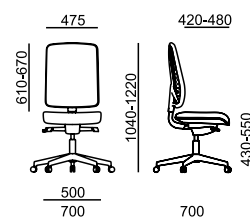

15 kg

0,24 m³

- standard
- černá x bílá varianta
- x nelze ve zvolené variantě
- ✂ zboží je v rozmontovaném stavu, jednoduchá montáž

Rim