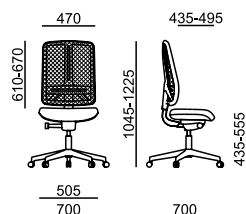

# FLEXi

FX 1102 A

FX 1112 A

LÁTKA	sedák	záhlavník (022)	sedák + opěra	záhlavník (022)
A Era, Phoenix	6 840	1 140	7 740	1 140
B Urban, Jet Bioactive, Tonal	7 050	1 210	8 130	1 210
C Fame, Step, Step Melange, Crisp	7 290	1 280	8 650	1 280
C Oceanic	7 290	1 280	x	x
D Flax, Blazer	7 630	1 350	9 580	1 350
E Kůže Prince	8 440	1 450	11 530	1 450
MESH	opěra	záhlavník (022)	sedák + opěra	záhlavník (022)
K+R - černá (482)	•	1 040	x	x
Tale - modrá, červená, zelená, žlutá, béžová, šedá, černá	0	1 040	x	x
K+R - černá (410), šedá, bílá	380	1 040	x	x
Omega - černá	0	1 040	x	x
RIB - černá, šedá, šedomodrá, modrá	0	1 040	x	x
MECHANIKA				
SELF1 se samonastavitelným přítlakem	•			•
PODRUČKY				
080 2F - černé		1 040		1 040
087 3F - černé		1 490		1 490
- bílé		1 590		1 590
VOLITELNÉ DOPLŇKY				
Plast černý - opěra, sedák, záhlavník	•			•
Plast bílý - opěra, sedák, záhlavník	400			400
Věšák černý / bílý plast, DO 021	160			160
Sedák Comfort (XXL) s integrovaným posuvem 60 mm	•			•
Bederní opěra - výškově stavitelná 40 mm	•			x
Měkká podložka bederní opěry	400			x
Hloubkové nastavení bederní opěry 30 mm	x			1 080
Kříž ø 700 mm - černý plast	•			•
Kříž ø 700 mm - bílý plast	200			200
Kříž ø 700 mm - leštěný Alu	900			900
Kolečka - tvrdá brzděná	•			•
Kolečka - měkká brzděná	0			0
Kolečka univerzální - bílý kroužek	830			830
Plynovka s odpružením do sedu	550			550
Plynovka pro výšku sedáku 465 - 585 mm	130			130
Montáž - bližší informace str. 116	330			330

15 kg

0,24 m<sup>3</sup>

15,5 kg

0,24 m<sup>3</sup>

- standard
- černá x bílá varianta
- x nelze ve zvolené variantě
- ✂ zboží je v rozmontovaném stavu, jednoduchá montáž