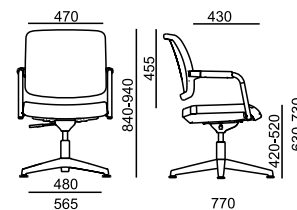

## Certifikáty

📦 9,5 kg

📦 0,47 m<sup>3</sup> / 2 ks

📦 11 kg

📦 0,47 m<sup>3</sup> / 2 ks

- standard
- černá x bílá varianta
- x nelze ve zvolené variantě
- ✂ zboží je v rozmontovaném stavu, jednoduchá montáž

# FLEXi

FX 1162

FX 1172

LÁTKA	sedák	sedák + opěra
A Era, Phoenix	9 280	9 540
B Urban, Jet Bioactive, Tonal	9 490	9 870
C Fame, Step, Step Melange, Crisp	9 730	10 290
C Oceanic	9 730	x
D Flax, Blazer	10 070	x
E Kůže Prince	10 880	x
MESH	opěra	opěra
K+R - černá (482)	•	x
Tale - modrá, červená, zelená, žlutá, béžová, šedá, černá	0	x
K+R - černá (410), šedá, bílá	330	x
Omega - černá	0	x
RIB - černá, šedá, šedomodrá, modrá	0	x
MECHANIKA		
SW2 otočný mechanismus	•	•
RÁM		
Chrom, trubkový profil	•	•
PODRUČKY		
Plast (PP), černé	•	•
VOLITELNÉ DOPLŇKY		
Plast černý - opěra, sedák, područky	•	•
Plast bílý - opěra, sedák, područky	400	400
Podnož - čtyřramenný kříž, leštěný Alu	•	•
Univerzální kluzáky	•	•
Plynovka - chrom, výškově stavitelná	•	•
Mechanismus - houpací bez aretace	470	470
Autoreturn - výškově stavitelný	730	730
Autoreturn - otočný bez nastavení výšky	590	590

11,5 kg  
0,35 m<sup>3</sup>

13 kg  
0,35 m<sup>3</sup>

- standard
- černá x bílá varianta
- x nelze ve zvolené variantě
- ✘ zboží je v rozmontovaném stavu, jednoduchá montáž