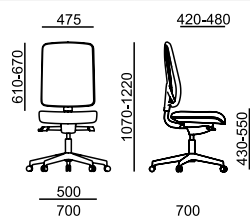

15 kg

0,24 m³

- standard
- černá x bílá varianta
- x nelze ve zvolené variantě
- ✂ zboží je v rozmontovaném stavu, jednoduchá montáž