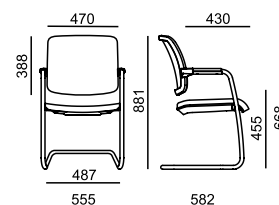

15 kg

0,24 m<sup>3</sup>

- standard
- černá x bílá varianta
- x nelze ve zvolené variantě
- ✂ zboží je v rozmontovaném stavu, jednoduchá montáž

## Certifikáty

📦 9,5 kg

📦 0,47 m<sup>3</sup> / 2 ks

📦 11 kg

📦 0,47 m<sup>3</sup> / 2 ks

- standard
- černá x bílá varianta
- x nelze ve zvolené variantě
- ✂ zboží je v rozmontovaném stavu, jednoduchá montáž