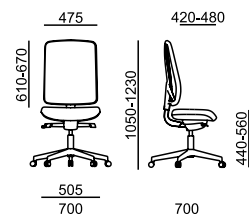

# FLEXi

FX 1103 A

FX 1113 A

LÁTKA	sedák	záhlavník (022)	sedák + opěra	záhlavník (022)
A Era, Phoenix	7 730	1 140	8 680	1 140
B Urban, Jet Bioactive, Tonal	7 940	1 210	9 070	1 210
C Fame, Step, Step Melange, Crisp	8 180	1 280	9 590	1 280
C Oceanic	8 180	1 280	x	x
D Flax, Blazer	8 520	1 350	10 520	1 350
E Kůže Prince	9 330	1 450	12 470	1 450
MESH	opěra	záhlavník (022)	sedák + opěra	záhlavník (022)
K+R - černá (482)	•	1 040	x	x
Tale - modrá, červená, zelená, žlutá, béžová, šedá, černá	0	1 040	x	x
K+R - černá (410), šedá, bílá	380	1 040	x	x
Omega - černá	0	1 040	x	x
RIB - černá, šedá, šedomodrá, modrá	0	1 040	x	x
MECHANIKA				
ST1 synchronní s bočním nastavením přítlaku		•		•
PODRUČKY				
080 2F - černé		1 040		1 040
087 3F - černé		1 490		1 490
- bílé		1 590		1 590
VOLITELNÉ DOPLŇKY				
Plast černý - opěra, sedák, záhlavník		•		•
Plast bílý - opěra, sedák, záhlavník		400		400
Věšák černý / bílý plast, DO 021		160		160
Sedák Comfort (XXL) s integrovaným posuvem 60 mm		•		•
Náklon sedáku -5°		•		•
Bederní opěra - výškově stavitelná 40 mm		•		x
Měkká podložka bederní opěry		400		x
Hlubkové nastavení bederní opěry 30 mm		x		1 080
Kříž ø 700 mm - černý plast		•		•
Kříž ø 700 mm - bílý plast		200		200
Kříž ø 700 mm - leštěný Alu		900		900
Kolečka - tvrdá brzděná		•		•
Kolečka - měkká brzděná		0		0
Kolečka univerzální - bílý kroužek		830		830
Plynovka s odpružením dosedu		550		550
Plynovka vyšší s odpružením dosedu		660		660
Plynovka pro výšku sedáku 460 - 580 mm		130		130
Montáž - bližší informace str. 116		330		330

Certifikáty

15 kg

0,24 m<sup>3</sup>

15 kg

0,24 m<sup>3</sup>

- standard
- černá x bílá varianta
- x nelze ve zvolené variantě
- ✂ zboží je v rozmontovaném stavu, jednoduchá montáž