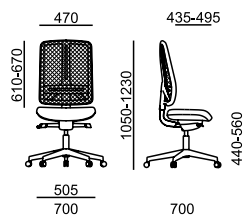

# FLEXi

FX 1103 A

FX 1113 A

LÁTKA	sedák	záhlavník (022)	sedák + opěra	záhlavník (022)
A Era, Phoenix	7 730	1 140	8 680	1 140
B Urban, Jet Bioactive, Tonal	7 940	1 210	9 070	1 210
C Fame, Step, Step Melange, Crisp	8 180	1 280	9 590	1 280
C Oceanic	8 180	1 280	x	x
D Flax, Blazer	8 520	1 350	10 520	1 350
E Kůže Prince	9 330	1 450	12 470	1 450
MESH	opěra	záhlavník (022)	sedák + opěra	záhlavník (022)
K+R - černá (482)	•	1 040	x	x
Tale - modrá, červená, zelená, žlutá, béžová, šedá, černá	0	1 040	x	x
K+R - černá (410), šedá, bílá	380	1 040	x	x
Omega - černá	0	1 040	x	x
RIB - černá, šedá, šedomodrá, modrá	0	1 040	x	x
MECHANIKA				
ST1 synchronní s bočním nastavením přítlaku		•		•
PODRUČKY				
080 2F - černé		1 040		1 040
087 3F - černé		1 490		1 490
- bílé		1 590		1 590
VOLITELNÉ DOPLŇKY				
Plast černý - opěra, sedák, záhlavník		•		•
Plast bílý - opěra, sedák, záhlavník		400		400
Věšák černý / bílý plast, DO 021		160		160
Sedák Comfort (XXL) s integrovaným posuvem 60 mm		•		•
Náklon sedáku -5°		•		•
Bederní opěra - výškově stavitelná 40 mm		•		x
Měkká podložka bederní opěry		400		x
Hlubkové nastavení bederní opěry 30 mm		x		1 080
Kříž ø 700 mm - černý plast		•		•
Kříž ø 700 mm - bílý plast		200		200
Kříž ø 700 mm - leštěný Alu		900		900
Kolečka - tvrdá brzděná		•		•
Kolečka - měkká brzděná		0		0
Kolečka univerzální - bílý kroužek		830		830
Plynovka s odpružením dosedu		550		550
Plynovka vyšší s odpružením dosedu		660		660
Plynovka pro výšku sedáku 460 - 580 mm		130		130
Montáž - bližší informace str. 116		330		330

Certifikáty

15 kg

0,24 m<sup>3</sup>

15 kg

0,24 m<sup>3</sup>

- standard
- černá x bílá varianta
- x nelze ve zvolené variantě
- ✂ zboží je v rozmontovaném stavu, jednoduchá montáž