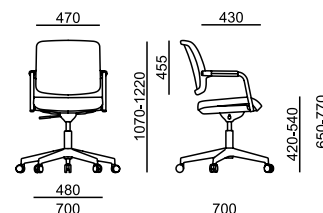

# FLEXi

FX 1163

FX 1173

LÁTKA	sedák	sedák + opěra
A Era, Phoenix	7 130	7 380
B Urban, Jet Bioactive, Tonal	7 340	7 710
C Fame, Step, Step Melange, Crisp	7 580	8 130
C Oceanic	7 580	x
D Flax, Blazer	7 920	x
E Kůže Prince	8 730	x
MESH	opěra	opěra
K+R - černá (482)	•	x
Tale - modrá, červená, zelená, žlutá, béžová, šedá, černá	0	x
K+R - černá (410), šedá, bílá	330	x
Omega - černá	0	x
RIB - černá, šedá, šedomodrá, modrá	0	x
MECHANIKA		
SW2 otočný mechanismus	•	•
RÁM		
Černý, trubkový profil	•	•
PODRUČKY		
Plast (PP), černé	•	•
VOLITELNÉ DOPLŇKY		
Plast černý - opěra, sedák, područky	•	•
Plast bílý - opěra, sedák, područky	400	400
Mechanismus - houpací bez aretace	470	470
Kříž ø 700 mm - černý plast	•	•
Kříž ø 700 mm - bílý plast	200	200
Kříž ø 700 mm - leštěný Alu	900	900
Rám chrom, trubkový profil	600	600
Nožní kolo - chrom, jen s kluzáky (pro výšku sedáku 585 - 785 mm)	1 140	1 140
Kolečka - tvrdá brzděná	•	•
Kolečka - měkká brzděná	0	0
Kolečka univerzální - bílý kroužek	830	830
Kluzáky vysoké - 60 mm	180	180
Kluzáky vysoké - 60 mm s filcem	270	270
Plynovka s odpružením do sedu	550	550
Plynovka pro výšku sedáku 450 - 570 mm	130	130

11,5 kg

0,35 m³

13 kg

0,35 m³

- standard
- černá x bílá varianta
- x nelze ve zvolené variantě
- ✘ zboží je v rozmontovaném stavu, jednoduchá montáž