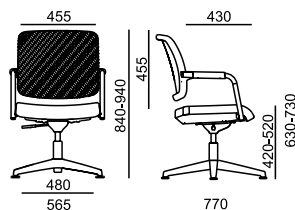

## Certifikáty

📦 9,5 kg

📦 0,47 m<sup>3</sup> / 2 ks

📦 11 kg

📦 0,47 m<sup>3</sup> / 2 ks

- standard
- černá x bílá varianta
- x nelze ve zvolené variantě
- ✂ zboží je v rozmontovaném stavu, jednoduchá montáž

# FLEXi

FX 1162

FX 1172

LÁTKA	sedák	sedák + opěra
A Era, Phoenix	9 280	9 540
B Urban, Jet Bioactive, Tonal	9 490	9 870
C Fame, Step, Step Melange, Crisp	9 730	10 290
C Oceanic	9 730	x
D Flax, Blazer	10 070	x
E Kůže Prince	10 880	x
MESH	opěra	opěra
K+R - černá (482)	•	x
Tale - modrá, červená, zelená, žlutá, béžová, šedá, černá	0	x
K+R - černá (410), šedá, bílá	330	x
Omega - černá	0	x
RIB - černá, šedá, šedomodrá, modrá	0	x
MECHANIKA		
SW2 otočný mechanismus	•	•
RÁM		
Chrom, trubkový profil	•	•
PODRUČKY		
Plast (PP), černé	•	•
VOLITELNÉ DOPLŇKY		
Plast černý - opěra, sedák, područky	•	•
Plast bílý - opěra, sedák, područky	400	400
Podnož - čtyřramenný kříž, leštěný Alu	•	•
Univerzální kluzáky	•	•
Plynovka - chrom, výškově stavitelná	•	•
Mechanismus - houpací bez aretace	470	470
Autoreturn - výškově stavitelný	730	730
Autoreturn - otočný bez nastavení výšky	590	590

11,5 kg  
0,35 m<sup>3</sup>

13 kg  
0,35 m<sup>3</sup>

- standard
- černá x bílá varianta
- x nelze ve zvolené variantě
- ✘ zboží je v rozmontovaném stavu, jednoduchá montáž