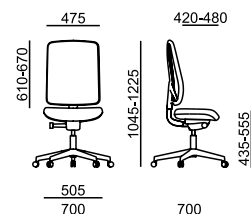

Certifikáty

15 kg

0,24 m<sup>3</sup>

15 kg

0,24 m<sup>3</sup>

- standard
- černá x bílá varianta
- x nelze ve zvolené variantě
- ✂ zboží je v rozmontovaném stavu, jednoduchá montáž

# FLEXi

FX 1102 A

FX 1112 A

LÁTKA	sedák	záhlavník (022)	sedák + opěra	záhlavník (022)
A Era, Phoenix	6 840	1 140	7 740	1 140
B Urban, Jet Bioactive, Tonal	7 050	1 210	8 130	1 210
C Fame, Step, Step Melange, Crisp	7 290	1 280	8 650	1 280
C Oceanic	7 290	1 280	x	x
D Flax, Blazer	7 630	1 350	9 580	1 350
E Kůže Prince	8 440	1 450	11 530	1 450
MESH	opěra	záhlavník (022)	sedák + opěra	záhlavník (022)
K+R - černá (482)	•	1 040	x	x
Tale - modrá, červená, zelená, žlutá, béžová, šedá, černá	0	1 040	x	x
K+R - černá (410), šedá, bílá	380	1 040	x	x
Omega - černá	0	1 040	x	x
RIB - černá, šedá, šedomodrá, modrá	0	1 040	x	x
MECHANIKA				
SELF1 se samonastavitelným přítlakem	•			•
PODRUČKY				
080 2F - černé		1 040		1 040
087 3F - černé		1 490		1 490
- bílé		1 590		1 590
VOLITELNÉ DOPLŇKY				
Plast černý - opěra, sedák, záhlavník	•			•
Plast bílý - opěra, sedák, záhlavník	400			400
Věšák černý / bílý plast, DO 021	160			160
Sedák Comfort (XXL) s integrovaným posuvem 60 mm	•			•
Bederní opěra - výškově stavitelná 40 mm	•			x
Měkká podložka bederní opěry	400			x
Hloubkové nastavení bederní opěry 30 mm	x			1 080
Kříž ø 700 mm - černý plast	•			•
Kříž ø 700 mm - bílý plast	200			200
Kříž ø 700 mm - leštěný Alu	900			900
Kolečka - tvrdá brzděná	•			•
Kolečka - měkká brzděná	0			0
Kolečka univerzální - bílý kroužek	830			830
Plynovka s odpružením do sedu	550			550
Plynovka pro výšku sedáku 465 - 585 mm	130			130
Montáž - bližší informace str. 116	330			330

15 kg

0,24 m<sup>3</sup>

15,5 kg

0,24 m<sup>3</sup>

- standard
- černá x bílá varianta
- x nelze ve zvolené variantě
- ✂ zboží je v rozmontovaném stavu, jednoduchá montáž