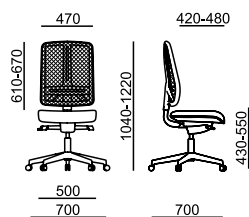

Certifikáty

15 kg

0,24 m³