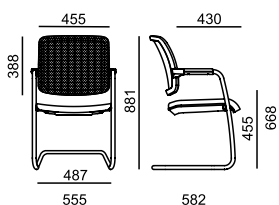

15 kg

0,24 m<sup>3</sup>

- standard
- černá x bílá varianta
- x nelze ve zvolené variantě
- ✂ zboží je v rozmontovaném stavu, jednoduchá montáž

# FLEXi

FX 1161

FX 1171

LÁTKA	sedák	sedák + opěra
A Era, Phoenix	5 730	5 990
B Urban, Jet Bioactive, Tonal	5 940	6 320
C Fame, Step, Step Melange, Crisp	6 180	6 740
C Oceanic	6 180	x
D Flax, Blazer	6 520	x
E Kůže Prince	7 330	x
MESH	opěra	opěra
K+R - černá (482)	•	x
Tale - modrá, červená, zelená, žlutá, béžová, šedá, černá	0	x
K+R - černá (410), šedá, bílá	330	x
Omega - černá	0	x
RIB - černá, šedá, šedomodrá, modrá	0	x
RÁM		
Černý, trubkový profil, pérovka	•	•
PODRUČKY		
Plast (PP), černé	•	•
VOLITELNÉ DOPLŇKY		
Plast černý - opěra, sedák, područky	•	•
Plast bílý - opěra, sedák, područky	400	400
Rám chrom, trubkový profil, pérovka	600	600
Plastové kluzáky	•	•
Plastové kluzáky s filcem	100	100

## Certifikáty

📦 9,5 kg

📦 0,47 m<sup>3</sup> / 2 ks

📦 11 kg

📦 0,47 m<sup>3</sup> / 2 ks

- standard
- černá x bílá varianta
- x nelze ve zvolené variantě
- ✂ zboží je v rozmontovaném stavu, jednoduchá montáž