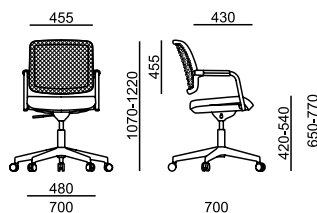

# FLEXi

FX 1163

FX 1173

LÁTKA	sedák	sedák + opěra
A Era, Phoenix	7 130	7 380
B Urban, Jet Bioactive, Tonal	7 340	7 710
C Fame, Step, Step Melange, Crisp	7 580	8 130
C Oceanic	7 580	x
D Flax, Blazer	7 920	x
E Kůže Prince	8 730	x
MESH	opěra	opěra
K+R - černá (482)	•	x
Tale - modrá, červená, zelená, žlutá, béžová, šedá, černá	0	x
K+R - černá (410), šedá, bílá	330	x
Omega - černá	0	x
RIB - černá, šedá, šedomodrá, modrá	0	x
MECHANIKA		
SW2 otočný mechanismus	•	•
RÁM		
Černý, trubkový profil	•	•
PODRUČKY		
Plast (PP), černé	•	•
VOLITELNÉ DOPLŇKY		
Plast černý - opěra, sedák, područky	•	•
Plast bílý - opěra, sedák, područky	400	400
Mechanismus - houpací bez aretace	470	470
Kříž ø 700 mm - černý plast	•	•
Kříž ø 700 mm - bílý plast	200	200
Kříž ø 700 mm - leštěný Alu	900	900
Rám chrom, trubkový profil	600	600
Nožní kolo - chrom, jen s kluzáky (pro výšku sedáku 585 - 785 mm)	1 140	1 140
Kolečka - tvrdá brzděná	•	•
Kolečka - měkká brzděná	0	0
Kolečka univerzální - bílý kroužek	830	830
Kluzáky vysoké - 60 mm	180	180
Kluzáky vysoké - 60 mm s filcem	270	270
Plynovka s odpružením do sedu	550	550
Plynovka pro výšku sedáku 450 - 570 mm	130	130

11,5 kg

0,35 m³

13 kg

0,35 m³

- standard
- černá x bílá varianta
- x nelze ve zvolené variantě
- ✘ zboží je v rozmontovaném stavu, jednoduchá montáž