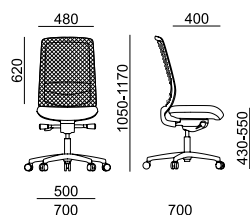

Certifikáty

- standard
- černá x bílá varianta
- x nelze ve zvolené variantě
- ✂ zboží je v rozmontovaném stavu, jednoduchá montáž

Rim

VICTORY

VI 1405

VI 1415

LÁTKA	sedák	záhlavník (022)	sedák	záhlavník (022)
P Bondai	6 030	1 100	5 680	x
A Era, Phoenix	6 160	1 140	5 810	x
B Urban, Valencia, Jet Bioactive, Tonal	6 370	1 210	6 020	x
C Fame, Step, Step Melange, Silvertex, Oceanic, Crisp	6 610	1 280	6 260	x
D Flax, Blazer	6 950	1 350	6 600	x
E Kůže Prince	7 760	1 450	7 410	x
MESH	opěra	záhlavník (022)	opěra	záhlavník (022)
K+R - černá (482)	•	1 040	•	x
Tale - modrá, červená, zelená, žlutá, béžová, šedá, černá	0	1 040	0	x
K+R - černá (410), šedá, bílá	380	1 040	380	x
Omega - černá	0	1 040	0	x
RIB - černá, šedá, šedomodrá, modrá	0	1 040	0	x
MECHANIKA				
ST2 synchronní s bočním nastavením přítlaku	•		•	
PODRUČKY				
080 2F - černé	1 040		1 040	
087 3F - černé	1 490		1 490	
- bílé	1 590		1 590	
VOLITELNÉ DOPLŇKY				
Plast černý - opěra, sedák, záhlavník	•		•	
Plast bílý - opěra, sedák, záhlavník	400		400	
Věšák černý / bílý plast, DO 021	160		160	
Posuv sedáku 60 mm	430		430	
Bederní opěra - výškově stavitelná 85 mm	•		•	
Měkká podložka bederní opěry	340		340	
Kříž ø 700 mm - černý plast	•		•	
Kříž ø 700 mm - bílý plast	200		200	
Kříž ø 700 mm - leštěný Alu	900		900	
Nožní kolo - chrom, jen s kluzáky (pro výšku sedáku 550 - 770 mm)	x		1 140	
Kolečka - tvrdá brzděná	•		•	
Kolečka - měkká brzděná	0		0	
Kolečka univerzální - bílý kroužek	830		0	
Kluzáky vysoké - 60 mm	x		180	
Kluzáky vysoké - 60 mm s filcem	x		270	
Plynovka s odpružením do sedu	550		550	
Plynovka pro výšku sedáku 460 - 580 mm	130		130	
Montáž - bližší informace str. 116	330		330	