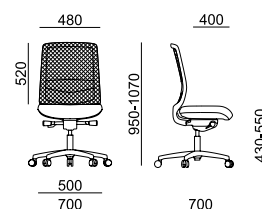

15 kg 0,24 m³

- standard
- černá x bílá varianta
- x nelze ve zvolené variantě
- ✂ zboží je v rozmontovaném stavu, jednoduchá montáž

Rim