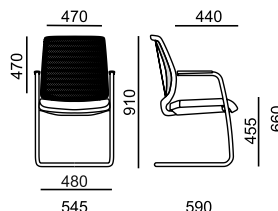

11 kg

0,35 m³

12 kg

0,35 m³

- standard
- černá x bílá varianta
- x nelze ve zvolené variantě
- ✂ zboží je v rozmontovaném stavu, jednoduchá montáž

VICTORY

VI 1431

LÁTKA	
A Era, Phoenix	5 500
B Urban, Valencia, Jet Bioactive, Tonal	5 710
C Fame, Step, Step Melange, Silvertex, Oceanic, Crisp	5 950
D Flax, Blazer	6 290
E Kůže Prince	7 100
MESH	opěra
K+R - černá (482)	•
Tale - modrá, červená, zelená, žlutá, béžová, šedá, černá	0
K+R - černá (410), šedá, bílá	330
Omega - černá	0
RIB - černá, šedá, šedomodrá, modrá	0
RÁM	
Černý rám, trubkový	x
Černý rám, pérovka	•
VOLITELNÉ DOPLŇKY	
Plast černý - opěra, sedák	•
Plast bílý - opěra, sedák	400
Chromový rám	600
Plastové kluzáky	•
Plastové kluzáky s filcem	100