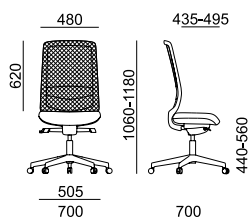

VICTORY

VI 1401

VI 1402

LÁTKA	sedák	záhlavník (022)	sedák	záhlavník (022)
A Era, Phoenix	7 150	1 140	6 280	1 140
B Urban, Valencia, Jet Bioactive, Tonal	7 360	1 210	6 490	1 210
C Fame, Step, Step Melange, Silvertex, Oceanic, Crisp	7 600	1 280	6 730	1 280
D Flax, Blazer	7 940	1 350	7 070	1 350
E Kůže Prince	8 750	1 450	7 880	1 450
MESH	opěra	záhlavník (022)	opěra	záhlavník (022)
K+R - černá (482)	•	1 040	•	1 040
Tale - modrá, červená, zelená, žlutá, béžová, šedá, černá	0	1 040	0	1 040
K+R - černá (410), šedá, bílá	380	1 040	380	1 040
Omega - černá	0	1 040	0	1 040
RIB - černá, šedá, šedomodrá, modrá	0	1 040	0	1 040
MECHANIKA				
ST1 synchronní s bočním nastavením přítlaku	•		x	
SELF1 se samonastavitelným přítlakem	x		•	
PODRUČKY				
080 2F - černé	1 040		1 040	
087 3F - černé	1 490		1 490	
- bílé	1 590		1 590	
VOLITELNÉ DOPLŇKY				
Plast černý - opěra, sedák, záhlavník	•		•	
Plast bílý - opěra, sedák, záhlavník	400		400	
Věšák černý / bílý plast, DO 021	160		160	
Sedák Comfort (XXL) s integrovaným posuvem 60 mm	•		•	
Náklon sedáku -5°	•		x	
Bederní opěra - výškově stavitelná 85 mm	•		•	
Měkká podložka bederní opěry	340		340	
Kříž ø 700 mm - černý plast	•		•	
Kříž ø 700 mm - bílý plast	200		200	
Kříž ø 700 mm - leštěný Alu	900		900	
Kolečka - tvrdá brzděná	•		•	
Kolečka - měkká brzděná	0		0	
Kolečka univerzální - bílý kroužek	830		830	
Plynovka s odpružením do sedu	550		550	
Plynovka pro výšku sedáku 460 - 580 mm	130		x	
Plynovka pro výšku sedáku 465 - 585 mm	x		130	
Montáž - bližší informace str. 116	330		330	

Certifikáty

15,5 kg

0,24 m³

15,5 kg

0,24 m³

- standard
- černá x bílá varianta
- x nelze ve zvolené variantě
- ✂ zboží je v rozmontovaném stavu, jednoduchá montáž

Rim

VICTORY