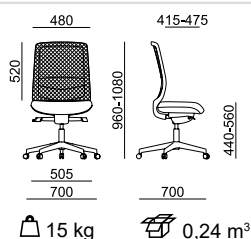

Certifikáty

- standard
- černá x bílá varianta
- x nelze ve zvolené variantě
- ✂ zboží je v rozmontovaném stavu, jednoduchá montáž

Rim