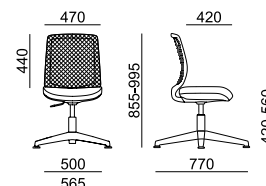

12 kg

0,35 m³

- standard
- černá x bílá varianta
- x nelze ve zvolené variantě
- ✂ zboží je v rozmontovaném stavu, jednoduchá montáž