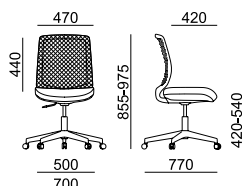

15,5 kg 0,24 m³

15 kg 0,24 m³

- standard
- černá x bílá varianta
- x nelze ve zvolené variantě
- ✂ zboží je v rozmontovaném stavu, jednoduchá montáž

Rim

VICTORY

VI 1421

VI 1422

LÁTKA	sedák	sedák
A Era, Phoenix	5 320	6 260
B Urban, Valencia, Jet Bioactive, Tonal	5 530	6 470
C Fame, Step, Step Melange, Silvertex, Oceanic, Crisp	5 770	6 710
D Flax, Blazer	6 110	7 050
E Kůže Prince	6 920	7 860
MESH	opěra	opěra
K+R - černá (482)	•	•
Tale - modrá, červená, zelená, žlutá, béžová, šedá, černá	0	0
K+R - černá (410), šedá, bílá	380	380
Omega - černá	0	0
RIB - černá, šedá, šedomodrá, modrá	0	0
MECHANIKA		
SW+ otočný mechanismus	•	•
PODRUČKY		
080 2F - černé	1 040	1 040
087 3F - černé	1 490	1 490
- bílé	1 590	1 590
VOLITELNÉ DOPLŇKY		
Plast černý - opěra, sedák	•	•
Plast bílý - opěra, sedák	400	400
Kříž ø 700 mm - černý plast	•	x
Kříž ø 700 mm - bílý plast	200	x
Kříž ø 700 mm - leštěný Alu	900	x
Čtyřramenný kovový kříž, leštěný Alu	x	•
Nožní kolo - chrom, jen s kluzáky (pro výšku sedáku 580 - 780 mm)	1 140	x
Kolečka - tvrdá brzděná	•	x
Kolečka - měkká brzděná	0	x
Kolečka univerzální - bílý kroužek	830	x
Kluzáky vysoké - 60 mm	180	180
Kluzáky vysoké - 60 mm s filcem	270	270
Plynovka s odpružením do sedu	550	x
Plynovka pro výšku sedáku 440 - 560 mm	130	x
Montáž - bližší informace str. 116	330	330