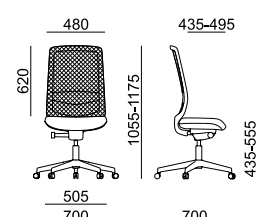

VICTORY

VI 1401

VI 1402

LÁTKA	sedák	záhlavník (022)	sedák	záhlavník (022)
A Era, Phoenix	7 150	1 140	6 280	1 140
B Urban, Valencia, Jet Bioactive, Tonal	7 360	1 210	6 490	1 210
C Fame, Step, Step Melange, Silvertex, Oceanic, Crisp	7 600	1 280	6 730	1 280
D Flax, Blazer	7 940	1 350	7 070	1 350
E Kůže Prince	8 750	1 450	7 880	1 450
MESH	opěra	záhlavník (022)	opěra	záhlavník (022)
K+R - černá (482)	•	1 040	•	1 040
Tale - modrá, červená, zelená, žlutá, béžová, šedá, černá	0	1 040	0	1 040
K+R - černá (410), šedá, bílá	380	1 040	380	1 040
Omega - černá	0	1 040	0	1 040
RIB - černá, šedá, šedomodrá, modrá	0	1 040	0	1 040
MECHANIKA				
ST1 synchronní s bočním nastavením přítlaku	•		x	
SELF1 se samonastavitelným přítlakem	x		•	
PODRUČKY				
080 2F - černé	1 040		1 040	
087 3F - černé	1 490		1 490	
- bílé	1 590		1 590	
VOLITELNÉ DOPLŇKY				
Plast černý - opěra, sedák, záhlavník	•		•	
Plast bílý - opěra, sedák, záhlavník	400		400	
Věšák černý / bílý plast, DO 021	160		160	
Sedák Comfort (XXL) s integrovaným posuvem 60 mm	•		•	
Náklon sedáku -5°	•		x	
Bederní opěra - výškově stavitelná 85 mm	•		•	
Měkká podložka bederní opěry	340		340	
Kříž ø 700 mm - černý plast	•		•	
Kříž ø 700 mm - bílý plast	200		200	
Kříž ø 700 mm - leštěný Alu	900		900	
Kolečka - tvrdá brzděná	•		•	
Kolečka - měkká brzděná	0		0	
Kolečka univerzální - bílý kroužek	830		830	
Plynovka s odpružením do sedu	550		550	
Plynovka pro výšku sedáku 460 - 580 mm	130		x	
Plynovka pro výšku sedáku 465 - 585 mm	x		130	
Montáž - bližší informace str. 116	330		330	

Certifikáty

15,5 kg

0,24 m³

15,5 kg

0,24 m³

- standard
- černá x bílá varianta
- x nelze ve zvolené variantě
- ✂ zboží je v rozmontovaném stavu, jednoduchá montáž

Rim

VICTORY