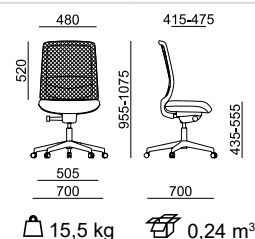

Certifikáty

15,5 kg

0,24 m³

15,5 kg

0,24 m³

- standard
- černá x bílá varianta
- x nelze ve zvolené variantě
- ✂ zboží je v rozmontovaném stavu, jednoduchá montáž

Rim

VICTORY

Certifikáty

- standard
- černá x bílá varianta
- x nelze ve zvolené variantě
- ✂ zboží je v rozmontovaném stavu, jednoduchá montáž

Rim

VICTORY

VI 1405

VI 1415

LÁTKA	sedák	záhlavník (022)	sedák	záhlavník (022)
P Bondai	6 030	1 100	5 680	x
A Era, Phoenix	6 160	1 140	5 810	x
B Urban, Valencia, Jet Bioactive, Tonal	6 370	1 210	6 020	x
C Fame, Step, Step Melange, Silvertex, Oceanic, Crisp	6 610	1 280	6 260	x
D Flax, Blazer	6 950	1 350	6 600	x
E Kůže Prince	7 760	1 450	7 410	x
MESH	opěra	záhlavník (022)	opěra	záhlavník (022)
K+R - černá (482)	•	1 040	•	x
Tale - modrá, červená, zelená, žlutá, béžová, šedá, černá	0	1 040	0	x
K+R - černá (410), šedá, bílá	380	1 040	380	x
Omega - černá	0	1 040	0	x
RIB - černá, šedá, šedomodrá, modrá	0	1 040	0	x
MECHANIKA				
ST2 synchronní s bočním nastavením přítlaku	•		•	
PODRUČKY				
080 2F - černé	1 040		1 040	
087 3F - černé	1 490		1 490	
- bílé	1 590		1 590	
VOLITELNÉ DOPLŇKY				
Plast černý - opěra, sedák, záhlavník	•		•	
Plast bílý - opěra, sedák, záhlavník	400		400	
Věšák černý / bílý plast, DO 021	160		160	
Posuv sedáku 60 mm	430		430	
Bederní opěra - výškově stavitelná 85 mm	•		•	
Měkká podložka bederní opěry	340		340	
Kříž ø 700 mm - černý plast	•		•	
Kříž ø 700 mm - bílý plast	200		200	
Kříž ø 700 mm - leštěný Alu	900		900	
Nožní kolo - chrom, jen s kluzáky (pro výšku sedáku 550 - 770 mm)	x		1 140	
Kolečka - tvrdá brzděná	•		•	
Kolečka - měkká brzděná	0		0	
Kolečka univerzální - bílý kroužek	830		0	
Kluzáky vysoké - 60 mm	x		180	
Kluzáky vysoké - 60 mm s filcem	x		270	
Plynovka s odpružením do sedu	550		550	
Plynovka pro výšku sedáku 460 - 580 mm	130		130	
Montáž - bližší informace str. 116	330		330	