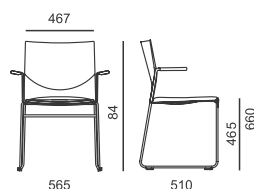

📦 6,5 kg
📦 0,47 m³ / 3 ks
🪑 10