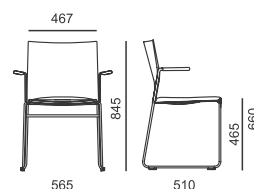

📦 6,5 kg
📦 0,47 m³ / 3 ks
🪑 8

*Recyklovatelný domovní odpad (Post-consumer recycled)