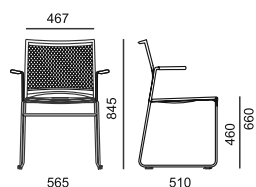

WB 950.100 ●

plastový sedák a opěra

WB 950.101 ●

čalouněný sedák

WB 950.102 ●

čalouněný sedák a opěra

| LÁTKA | | | |
|---|----------|----------|----------|
| A Era, Phoenix | x | 4 620 | 5 150 |
| B Urban, Valencia, Jet Bioative, Tonal | x | 4 770 | 5 470 |
| C Fame, Step, Step Melange, Silvertex, Oceanic | x | 4 950 | 5 830 |
| D Flax, Blazer | x | 5 220 | 6 370 |
| PLAST | | | |
| Černý, bílý | 4 220 | • | • |
| Šedý - PCR plast* | 4 330 | 110 | x |
| Červený, světle šedý, šedo-modrý, béžový, olivově zelený (dodací lhůta 4 - 6 týdnů) | na dotaz | na dotaz | na dotaz |
| RÁM | | | |
| Chrom | • | • | • |
| Černý | 130 | 130 | 130 |
| VOLITELNÉ DOPLŇKY | | | |
| Plastové kluzáky | • | • | • |
| Plastové kluzáky s filcem | 100 | 100 | 100 |
| Látka Line (pouze na opěru) | x | x | 960 |
| Manipulační otvor (dodací lhůta 4 - 6 týdnů) | 740 | 740 | x |
| 054 - Spojka plastová | 60 | 60 | 60 |
| Spojka drátěná | na dotaz | na dotaz | na dotaz |
| Transportní vozík, DO 120.01 stohovatelnost max. 45 ks | 15 030 | 15 030 | 15 030 |

WEB

WB 950.110 ●

plastový sedák

WB 950.111 ●

čalouněný sedák

| LÁTKA | | |
|---|----------|----------|
| A Era, Phoenix | x | 5 650 |
| B Urban, Valencia, Jet Bioative, Tonal | x | 5 800 |
| C Fame, Step, Step Melange, Silvertex, Oceanic | x | 5 980 |
| D Flax, Blazer | x | 6 250 |
| Síťová opěra (pouze černá) | • | • |
| PLAST | | |
| Černý, bílý | 5 480 | • |
| Červený, světle šedý, šedo-modrý, béžový, olivově zelený (dodací lhůta 4 - 6 týdnů) | na dotaz | na dotaz |
| RÁM | | |
| Chrom | • | • |
| Černý | 130 | 130 |
| VOLITELNÉ DOPLŇKY | | |
| Plastové kluzáky | • | • |
| Plastové kluzáky s filcem | 100 | 100 |
| 054 - Spojka plastová | 60 | 60 |
| Spojka drátěná | na dotaz | na dotaz |
| Transportní vozík, DO 120.01 stohovatelnost max. 45 ks | 15 030 | 15 030 |