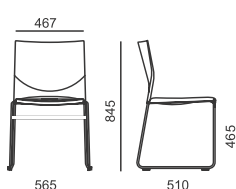

● 6 kg

📦 0,47 m³ / 3 ks

🪑 10