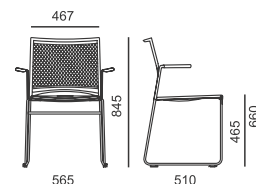

6 kg

0,47 m³ / 3 ks

10

- standard
- černá x bílá varianta
- x nelze ve zvolené variantě
- ✘ zboží je v rozmontovaném stavu, jednoduchá montáž