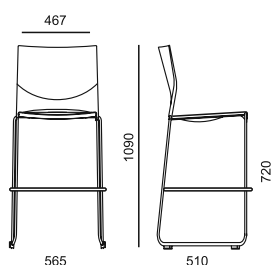

WB 950.300 ●

plastový sedák a opěra

WB 950.301 ●

čalouněný sedák

WB 950.302 ●

čalouněný sedák a opěra

| LÁTKA | | | |
|---|----------|----------|----------|
| A Era, Phoenix | x | 4 570 | 5 090 |
| B Urban, Valencia, Jet Bioative, Tonal | x | 4 720 | 5 410 |
| C Fame, Step, Step Melange, Silvertex, Oceanic | x | 4 900 | 5 770 |
| D Flax, Blazer | x | 5 170 | 6 310 |
| PLAST | | | |
| Černý, bílý | 4 160 | ● | ● |
| Šedý - PCR plast* | 4 270 | 110 | x |
| Červený, světle šedý, šedo-modrý, béžový, olivově zelený (dodací lhůta 4 - 6 týdnů) | na dotaz | na dotaz | na dotaz |
| RÁM | | | |
| Chrom | ● | ● | ● |
| Černý | 130 | 130 | 130 |
| VOLITELNÉ DOPLŇKY | | | |
| Plastové kluzáky | ● | ● | ● |
| Plastové kluzáky s filcem | 100 | 100 | 100 |
| Látka Line (pouze na opěru) | x | x | 960 |