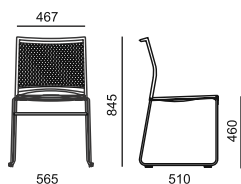

WEB

WB 950.010 ●

plastový sedák

WB 950.011 ●

čalouněný sedák

| LÁTKA | | |
|---|----------|----------|
| A Era, Phoenix | x | 4 490 |
| B Urban, Valencia, Jet Bioative, Tonal | x | 4 640 |
| C Fame, Step, Step Melange, Silvertext, Oceanic | x | 4 820 |
| D Flax, Blazer | x | 5 090 |
| Síťová opěra (pouze černá) | ● | ● |
| PLAST | | |
| Černý, bílý | 4 060 | ● |
| Červený, světle šedý, šedo-modrý, béžový, olivově zelený (dodací lhůta 4 - 6 týdnů) | na dotaz | na dotaz |
| RÁM | | |
| Chrom | ● | ● |
| Černý | 130 | 130 |
| VOLITELNÉ DOPLŇKY | | |
| Plastové kluzáky | ● | ● |
| Plastové kluzáky s filcem | 100 | 100 |
| 095 - Stolek pravý / levý - provedení černé | 4 810 | 4 810 |
| 054 - Spojka plastová | 60 | 60 |
| Spojka drátěná | na dotaz | na dotaz |
| Transportní vozík, DO 120.01 stohovatelnost max. 45 ks | 15 030 | 15 030 |

WB 950.100 ●

plastový sedák a opěra

WB 950.101 ●

čalouněný sedák

WB 950.102 ●

čalouněný sedák a opěra

| LÁTKA | | | |
|---|----------|----------|----------|
| A Era, Phoenix | x | 4 620 | 5 150 |
| B Urban, Valencia, Jet Bioative, Tonal | x | 4 770 | 5 470 |
| C Fame, Step, Step Melange, Silvertex, Oceanic | x | 4 950 | 5 830 |
| D Flax, Blazer | x | 5 220 | 6 370 |
| PLAST | | | |
| Černý, bílý | 4 220 | • | • |
| Šedý - PCR plast* | 4 330 | 110 | x |
| Červený, světle šedý, šedo-modrý, béžový, olivově zelený (dodací lhůta 4 - 6 týdnů) | na dotaz | na dotaz | na dotaz |
| RÁM | | | |
| Chrom | • | • | • |
| Černý | 130 | 130 | 130 |
| VOLITELNÉ DOPLŇKY | | | |
| Plastové kluzáky | • | • | • |
| Plastové kluzáky s filcem | 100 | 100 | 100 |
| Látka Line (pouze na opěru) | x | x | 960 |
| Manipulační otvor (dodací lhůta 4 - 6 týdnů) | 740 | 740 | x |
| 054 - Spojka plastová | 60 | 60 | 60 |
| Spojka drátěná | na dotaz | na dotaz | na dotaz |
| Transportní vozík, DO 120.01 stohovatelnost max. 45 ks | 15 030 | 15 030 | 15 030 |