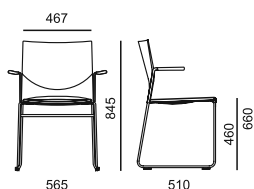

WEB

WB 950.010 ●

plastový sedák

WB 950.011 ●

čalouněný sedák

| LÁTKA | | |
|---|----------|----------|
| A Era, Phoenix | x | 4 490 |
| B Urban, Valencia, Jet Bioative, Tonal | x | 4 640 |
| C Fame, Step, Step Melange, Silvertext, Oceanic | x | 4 820 |
| D Flax, Blazer | x | 5 090 |
| Síťová opěra (pouze černá) | ● | ● |
| PLAST | | |
| Černý, bílý | 4 060 | ● |
| Červený, světle šedý, šedo-modrý, béžový, olivově zelený (dodací lhůta 4 - 6 týdnů) | na dotaz | na dotaz |
| RÁM | | |
| Chrom | ● | ● |
| Černý | 130 | 130 |
| VOLITELNÉ DOPLŇKY | | |
| Plastové kluzáky | ● | ● |
| Plastové kluzáky s filcem | 100 | 100 |
| 095 - Stolek pravý / levý - provedení černé | 4 810 | 4 810 |
| 054 - Spojka plastová | 60 | 60 |
| Spojka drátěná | na dotaz | na dotaz |
| Transportní vozík, DO 120.01 stohovatelnost max. 45 ks | 15 030 | 15 030 |

WB 950.100 ●

plastový sedák a opěra

WB 950.101 ●

čalouněný sedák

WB 950.102 ●

čalouněný sedák a opěra

| LÁTKA | | | |
|---|----------|----------|----------|
| A Era, Phoenix | x | 4 620 | 5 150 |
| B Urban, Valencia, Jet Bioative, Tonal | x | 4 770 | 5 470 |
| C Fame, Step, Step Melange, Silvertex, Oceanic | x | 4 950 | 5 830 |
| D Flax, Blazer | x | 5 220 | 6 370 |
| PLAST | | | |
| Černý, bílý | 4 220 | • | • |
| Šedý - PCR plast* | 4 330 | 110 | x |
| Červený, světle šedý, šedo-modrý, béžový, olivově zelený (dodací lhůta 4 - 6 týdnů) | na dotaz | na dotaz | na dotaz |
| RÁM | | | |
| Chrom | • | • | • |
| Černý | 130 | 130 | 130 |
| VOLITELNÉ DOPLŇKY | | | |
| Plastové kluzáky | • | • | • |
| Plastové kluzáky s filcem | 100 | 100 | 100 |
| Látka Line (pouze na opěru) | x | x | 960 |
| Manipulační otvor (dodací lhůta 4 - 6 týdnů) | 740 | 740 | x |
| 054 - Spojka plastová | 60 | 60 | 60 |
| Spojka drátěná | na dotaz | na dotaz | na dotaz |
| Transportní vozík, DO 120.01 stohovatelnost max. 45 ks | 15 030 | 15 030 | 15 030 |