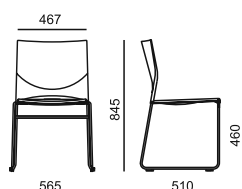

WEB

WB 950.000 ●

plastový sedák a opěra

WB 950.001 ●

čalouněný sedák

WB 950.002 ●

čalouněný sedák a opěra

| LÁTKA | | | |
|---|----------|----------|----------|
| A Era, Phoenix | x | 3 250 | 3 960 |
| B Urban, Valencia, Jet Bioative, Tonal | x | 3 400 | 4 280 |
| C Fame, Step, Step Melange, Silververtex, Oceanic | x | 3 580 | 4 640 |
| D Flax, Blazer | x | 3 850 | 5 180 |
| PLAST | | | |
| Černý, bílý | 2 860 | ● | ● |
| Šedý - PCR plast* | 2 970 | 110 | x |
| Červený, světle šedý, šedo-modrý, béžový, olivově zelený (dodací lhůta 4 - 6 týdnů) | na dotaz | na dotaz | na dotaz |
| RÁM | | | |
| Chrom | ● | ● | ● |
| Černý | 130 | 130 | 130 |
| VOLITELNÉ DOPLŇKY | | | |
| Plastové kluzáky | ● | ● | ● |
| Plastové kluzáky s filcem | 100 | 100 | 100 |
| 095 - Stolek pravý / levý - provedení černé | 4 810 | 4 810 | 4 810 |
| Látka Line (pouze na opěru) | x | x | 960 |
| Manipulační otvor (dodací lhůta 4 - 6 týdnů) | 740 | 740 | x |
| 054 - Spojka plastová | 60 | 60 | 60 |
| Spojka drátěná | na dotaz | na dotaz | na dotaz |
| Transportní vozík, DO 120.01 stohovatelnost max. 45 ks | 15 030 | 15 030 | 15 030 |

WEB

WB 950.010 ●

plastový sedák

WB 950.011 ●

čalouněný sedák

| LÁTKA | | |
|---|----------|----------|
| A Era, Phoenix | x | 4 490 |
| B Urban, Valencia, Jet Bioative, Tonal | x | 4 640 |
| C Fame, Step, Step Melange, Silvertext, Oceanic | x | 4 820 |
| D Flax, Blazer | x | 5 090 |
| Síťová opěra (pouze černá) | ● | ● |
| PLAST | | |
| Černý, bílý | 4 060 | ● |
| Červený, světle šedý, šedo-modrý, béžový, olivově zelený (dodací lhůta 4 - 6 týdnů) | na dotaz | na dotaz |
| RÁM | | |
| Chrom | ● | ● |
| Černý | 130 | 130 |
| VOLITELNÉ DOPLŇKY | | |
| Plastové kluzáky | ● | ● |
| Plastové kluzáky s filcem | 100 | 100 |
| 095 - Stolek pravý / levý - provedení černé | 4 810 | 4 810 |
| 054 - Spojka plastová | 60 | 60 |
| Spojka drátěná | na dotaz | na dotaz |
| Transportní vozík, DO 120.01 stohovatelnost max. 45 ks | 15 030 | 15 030 |