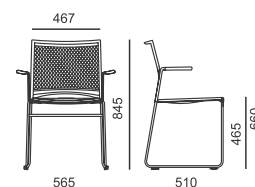

📦 6 kg

📦 0,47 m³ / 3 ks

🪑 10

- standard
- černá x bílá varianta
- x nelze ve zvolené variantě
- ✂ zboží je v rozmontovaném stavu, jednoduchá montáž