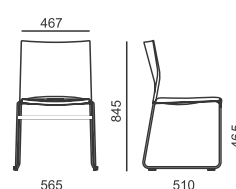

● 6 kg

📦 0,47 m³ / 3 ks

🪑 8

*Recyklovatelný domovní odpad (Post-consumer recycled)