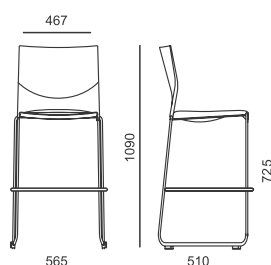

8,5 kg

0,75 m³ / 3 ks

10